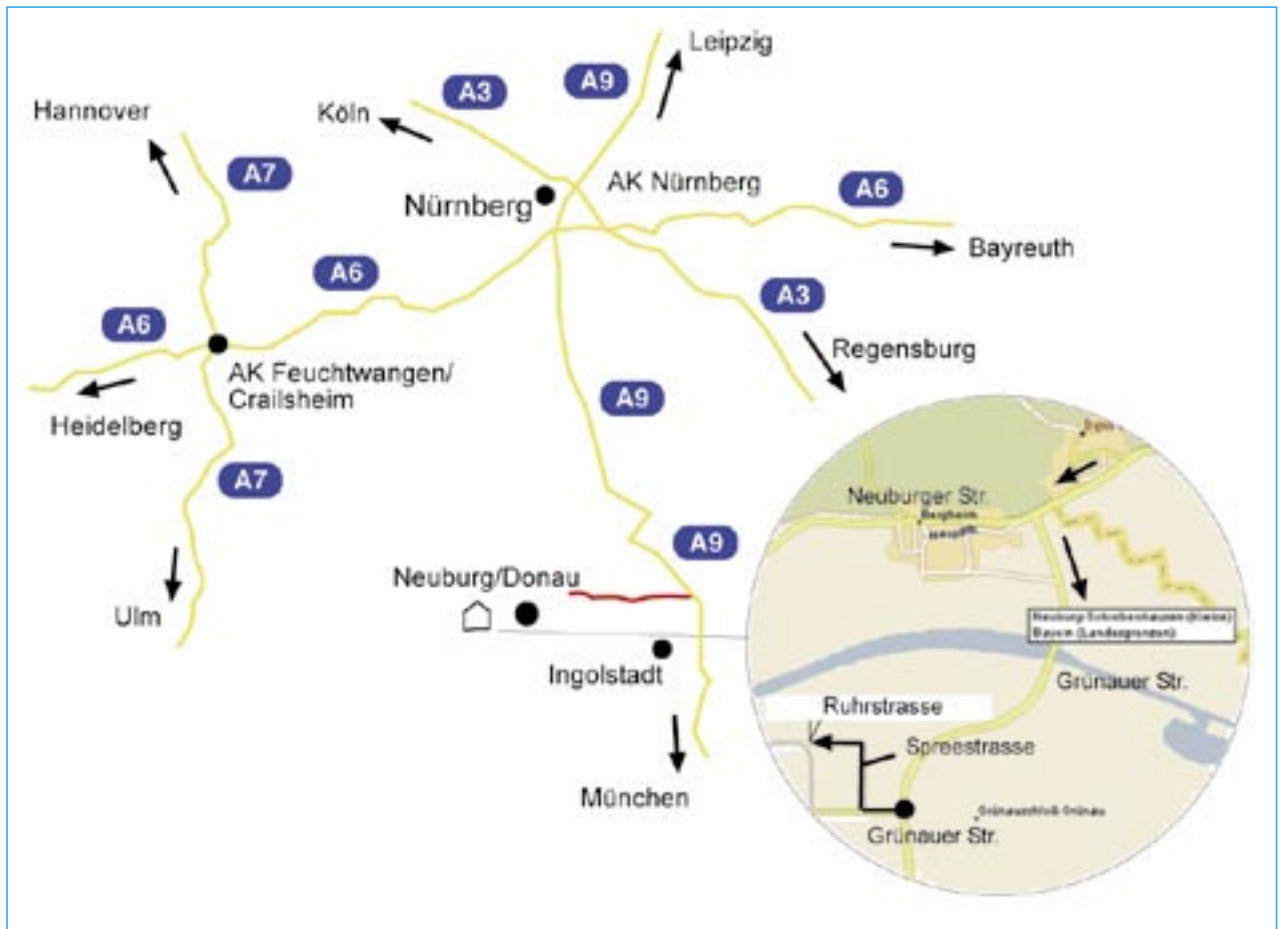

Anfahrtsbeschreibung

Neuburg/Donau - Ruhrstrasse 8

Von Süden

A9 Richtung Leipzig; AS Ingolstadt-Nord; Richtung Ingolstadt-Nord; rechts auf Theodor-Heuss- Str.; Kreisverkehr 2. Ausfahrt auf Audiring B13; bis Kreisverkehr 2. Ausfahrt auf Grünauer Str.; rechts auf Spreestr.; links auf Ruhrstr.

Von Osten

A3 Richtung Würzburg; AK Nürnberg-Ost auf A6 Richtung Nürnberg; AK Nürnberg auf A 9 Richtung München; AS Ingolstadt-Nord; Richtung Ingolstadt-Nord; rechts auf Theodor-Heuss- Str.; Kreisverkehr 2. Ausfahrt auf Audiring B13; Kreisverkehr 2. Ausfahrt auf Grünauer Str.; rechts auf Spreestr.; links auf Ruhrstr.

Von Norden

A9 Richtung München; AS Ingolstadt-Nord; rechts Richtung Ingolstadt-Nord; rechts auf Theodor-Heuss- Str.; Kreisverkehr 2. Ausfahrt auf Audiring B13; bis Kreisverkehr 2. Ausfahrt auf Grünauer Str.- rechts auf Spreestr.; links auf Ruhrstr.

Von Westen

A3 Richtung Nürnberg; AK Nürnberg auf A 9 Richtung München; AS Ingolstadt-Nord; rechts auf Theodor-Heuss- Str.; Kreisverkehr 2. Ausfahrt auf Audiring B13; Kreisverkehr 2. Ausfahrt auf Grünauer Str.; rechts auf Spreestr.; links auf Ruhrstr.